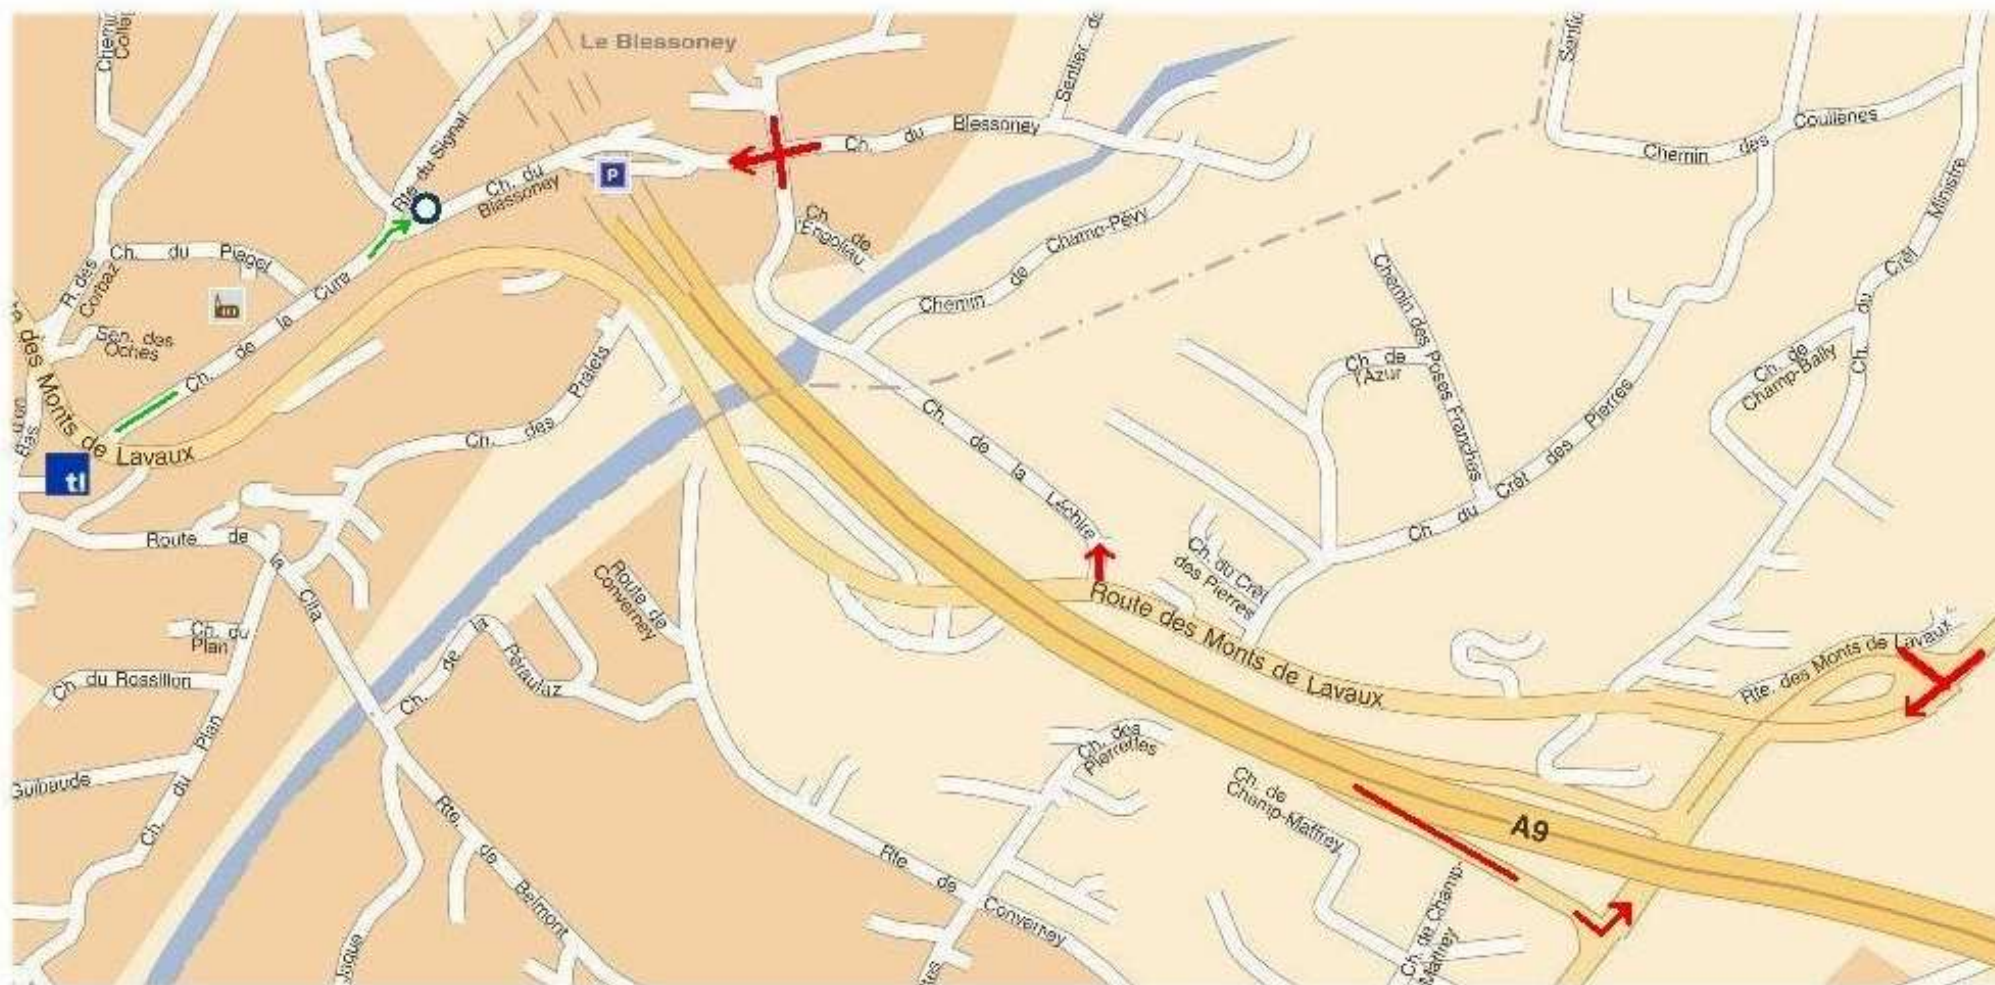

Espace blanc bleu

Chemin du Blessoney 1
1092 Belmont
R. Clément 079/ 508 40 70
S. Jaques 079/ 433 47 45

Autoroute A9 (Lausanne - Simplon), sortie Lutry / Belmont
Monter en direction de Belmont jusqu'à l'intersection en forme de « T »

Prendre à droite en direction de Belmont et suivre 500m au compteur

Au carrefour en X, prendre à gauche

Laisser le véhicule au petit parc à 20m sur la gauche (zone blanche)

Suivre à pied (70m) la route en direction de l'église

Prendre la route du Blessoney sur la droite (un panneau sur la gauche de la route l'indique...)

Piéton

Voiture -->